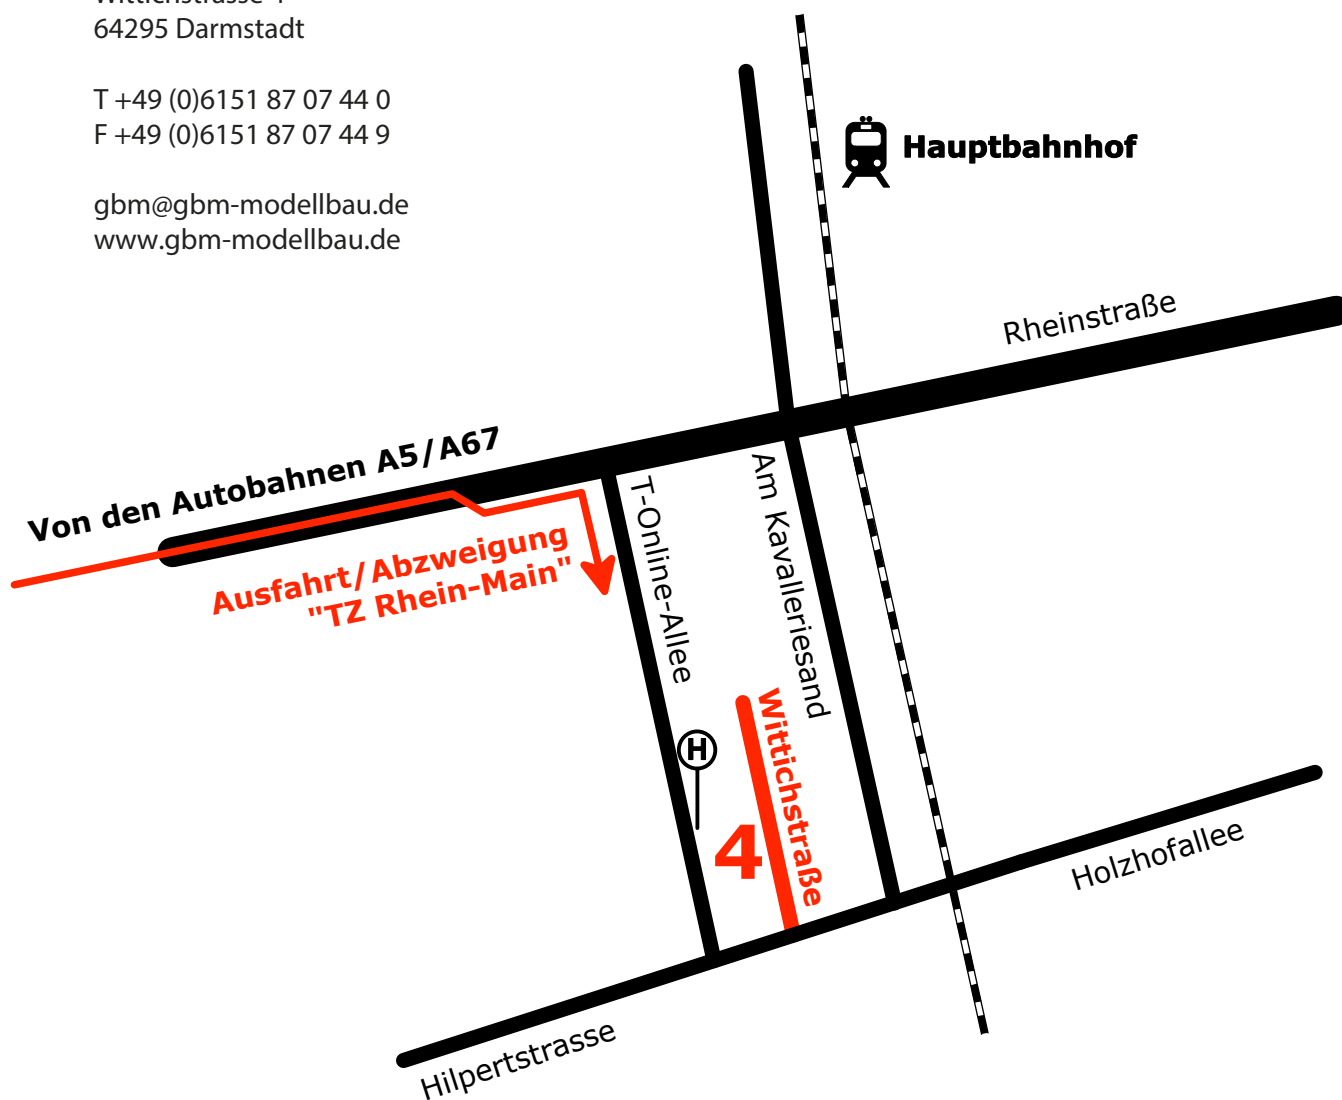

gbm modellbau gmbh  
Wittichstrasse 4  
64295 Darmstadt

T +49 (0)6151 87 07 44 0  
F +49 (0)6151 87 07 44 9

gbm@gbm-modellbau.de  
www.gbm-modellbau.de

Anfahrt über die A5 / A67:

Ausfahrt Darmstadt/Stadtmitte nehmen und nach ca. 2 km auf das Gelände des TZ-Rhein-Main abbiegen, dabei die Schilder beachten, die Abfahrt liegt etwas versteckt. Auf dem Firmengelände Wittichstrasse 4 liegt unsere Werkstatt im hinteren Bereich, es stehen Parkplätze zur Verfügung.

Anfahrt mit dem Zug/mit öffentlichen Verkehrsmitteln:

Vom Darmstädter Hauptbahnhof aus fahren Sie mit der Buslinie K in Richtung Kleyerstraße bis zur Haltestelle T-Online-Allee. An Samstagen und Sonntagen fährt stattdessen die Linie R (Böllenfalltor).